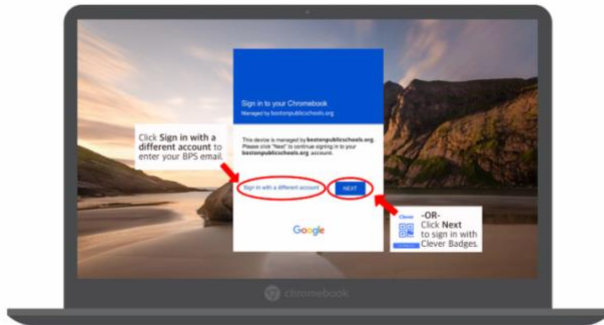

- itilize Gmail BPS ou a ak modpas li
- ouvri yon sesyon avèk yon "Clever Badge"

Opsyon 1: Itilize Gmail BPS ou a ak modpas li.

1. Ale sou sit entènèt : www.clever.com/in/bostonpublic.
2. Peze bouton ki di "Log in with Google" la. Ou dwe ouvri yon sesyon avèk Gmail BPS ou a ak modpas li.

Opsyon 2: Ouvri yon sesyon avèk yon "Clever Badge".

Sou yon òdinatè Chromebook BPS

Limèn òdinatè Chromebook la, lèfini klike sou "Next" sou ekran kote pou w ouvri sesyon an (ekran "login" nan) pou fenèt kamera a kapab parèt. Si elèv yo vle ouvri yon sesyon avèk kont Gmail yo, yo dwe klike sou "Sign in with a different account" de preferans.