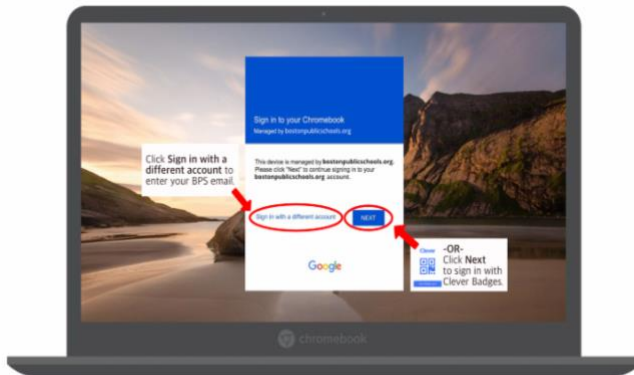

Modi ki bu ta acessa Clever na casa

Kuzé ki é Clever?

Clever é un “portal” ondi bu pode acessa txeu aplicativos uzadu pa bu fidju(a) ô pa profesor(es) di sala di aula di bu fidju. Visita www.bostonpublicschools.org/backpack pa acessa Clever. Modi ki nha fidju pode faze login?

Modi ki nha fidju(a) pode faze log in?

[Watch an interactive step-by-step tutorial.](#) (Odja un tutorial interativu passu-a-passu)

Ten dós manera ki bu pode acessa Clever:

- uza bu Gmail i senha di BPS
- uza Clever Badge pa bu entra (sign in)

Opson 1: Uza bu Gmail i senha di BPS.

1. visita www.clever.com/in/bostonpublic.
2. Karka boton "Log in with Google". Bu debi entra (login) ku bu Gmail i senha di BPS.

Opson 2: entra ku Clever Badge.

Na un Chromebook jerensiadu pa BPS

Abri bu Chromebook i karka “Next” na tela pa entra undi es ta mostrabu un janela ku camera. Si alunos kre entra ku ses konta di Gmail, es debi karka “Sign in with a different account”.

Na dispositivos Mac i Windows