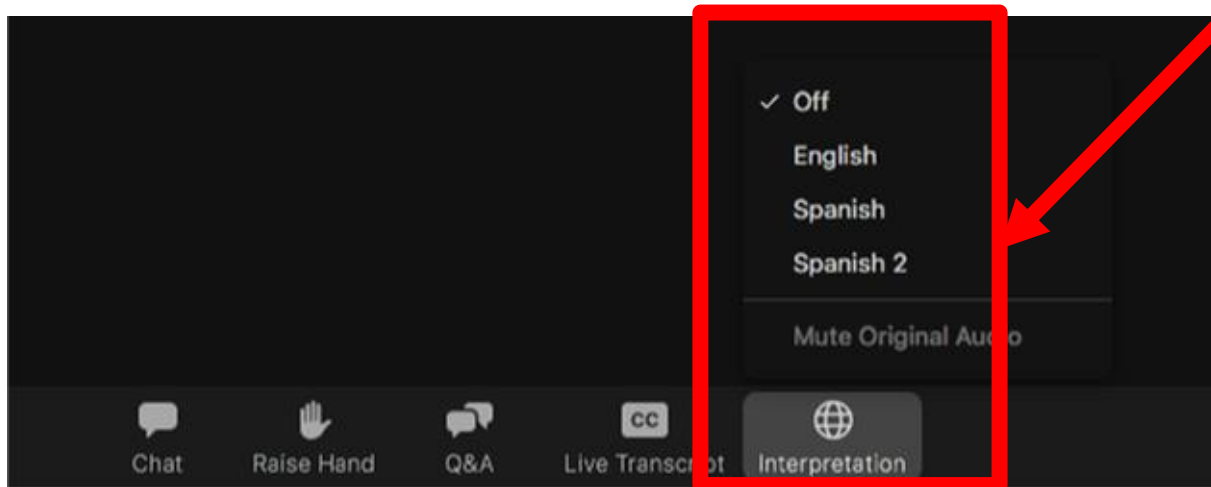

Tìm biểu tượng phiên dịch (hình quả địa cầu) ở phía cuối màn hình của bạn và chọn ngôn ngữ bạn muốn nghe.

Không thấy biểu tượng quả địa cầu? Hãy đảm bảo rằng thiết bị của bạn đang chạy phiên bản Zoom mới nhất!