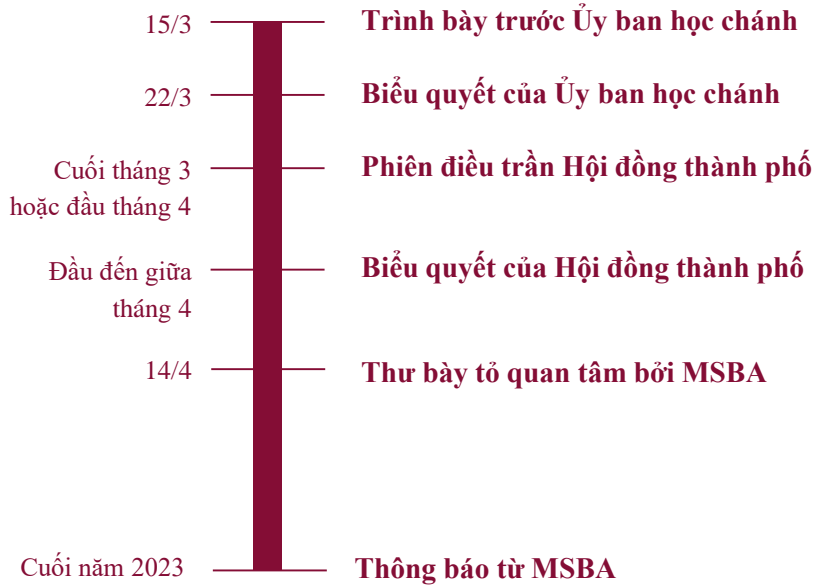

DỮ LIỆU CÁC TRƯỜNG HỌC TẠI MATTAPAN & PHÍA NAM DORCHESTER

Tên trường	Shaw (K-4)	Taylor (K-6)	Holmes (K-6)	Kenny (K-6)	Lee Academy (K-3)	Lee (K-8)	Sarah Greenwood (K-8)
Tổng số lớp học	12	27	18	20	13	38	22
Ghi danh 22/10	187	358	280	316	187	541	374
Điểm nhu cầu toà nhà	446,5	431,1	512,8	373,7	438,6	408,8	453,8
Hòa nhập		X	X	X	X	X	
Lập chương trình đa ngôn ngữ		Haiti Creole SEI, SLIFE đa ngôn ngữ					Hỗ trợ song ngữ tiếng Tây Ban Nha

DỮ LIỆU CÁC TRƯỜNG HỌC TẠI MATTAPAN & PHÍA NAM DORCHESTER

Tên trường		Shaw (K-4)	Taylor (K-6)	Holmes (K-6)	Kenny (K-6)	Lee Academy (K-3)	Lee (K-8)	Sarah Greenwood (K-8)
Tổng số lớp học		12	27	18	20	13	38	22
Ghi danh 22/10		187	358	280	316	187	541	374
Điểm nhu cầu toà nhà		446,5	431,1	512,8	373,7	438,6	408,8	453,8
Hòa nhập			X	X	X	X	X	
Lập chương trình đa ngôn ngữ			Haiti Creole SEI, SLIFE đa ngôn ngữ					Hỗ trợ song ngữ tiếng Tây Ban Nha
Có những không gian nào?	Mỹ thuật	X	X	X	X		X	X
	Thư viện	X					X	X
	Phòng thí nghiệm khoa học			X				
	Khán phòng hoặc Nhà ăn			X	X		X	X
	Phòng thể dục			X			X	X

CÁC BƯỚC TIẾP THEO & KHUNG THỜI GIAN

Khung thời gian đệ trình MSBA

Khung thời gian sáp nhập Shaw-Taylor