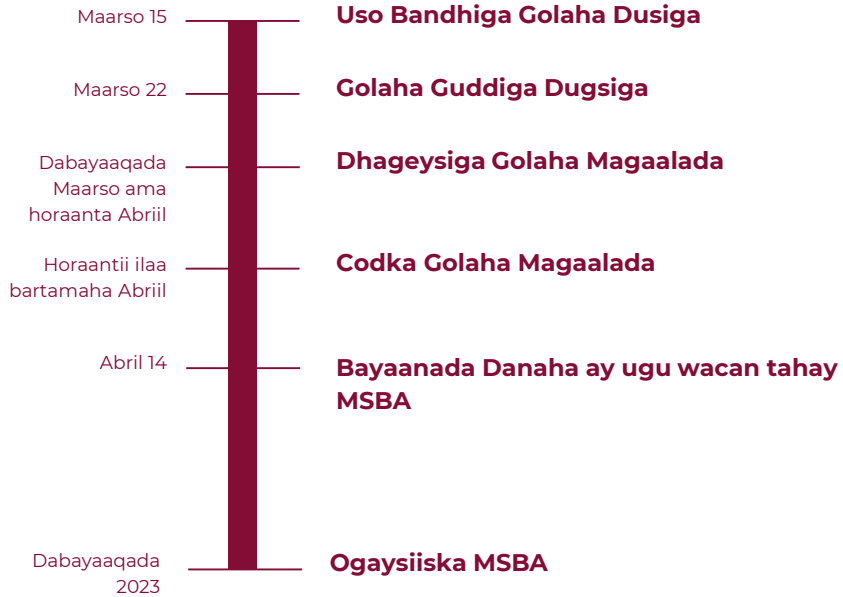

XOGTA DUGSIYADA MATTAPAN IYO SOUTH DORCHESTER

Magaca Dugsiga	Shaw (K-4)	Taylor (K-6)	Holmes (K-6)	Kenny (K-6)	Lee Academy (K-3)	Lee (K-8)	Sarah Greenwood (K-8)
Wadarta Fasalada	12	27	18	20	13	38	22
Isdiwaangalinta Oktoobar 22	187	358	280	316	187	541	374
Heerka Baahiyaha Dhismaha	446.5	431.1	512.8	373.7	438.6	408.8	453.8
U dhanaanshaha		X	X	X	X	X	
Barnaamij Samaynta Luuqadaha Badan		Haitian Creole SEI, Luuqadaha Badan SLIFE					Labada luuqad ee Isbaanish

XOGTA DUGSIYADA MATTAPAN IYO SOUTH DORCHESTER

Magaca Dugsiga		Shaw (K-4)	Taylor (K-6)	Holmes (K-6)	Kenny (K-6)	Lee Academy (K-3)	Lee (K-8)	Sarah Greenwood (K-8)
Wadarta Fasalada		12	27	18	20	13	38	22
Isdiwaangalinta Oktoobar 22		187	358	280	316	187	541	374
Heerka Baahiyaha Dhismaha		446.5	431.1	512.8	373.7	438.6	408.8	453.8
U dhanaanshaha			X	X	X	X	X	
Barnaamij Samaynta Luuqadaha Badan			Haitian Creole SEI, Luuqadaha Badan SLIFE					Labada luuqad ee Isbaanish
Maxaa nafaas ah oo banaan?	Farshaxan	X	X	X	X		X	X
	Maktabadaha	X					X	X
	Maktabada Sayniska			X				
	Masraxa ama Maqaaxida			X	X		X	X
	jiimka			X			X	X

Waqtiyada Gudbinta MSBA

Waqtiyada Isku-dhafka Shaw-Taylor