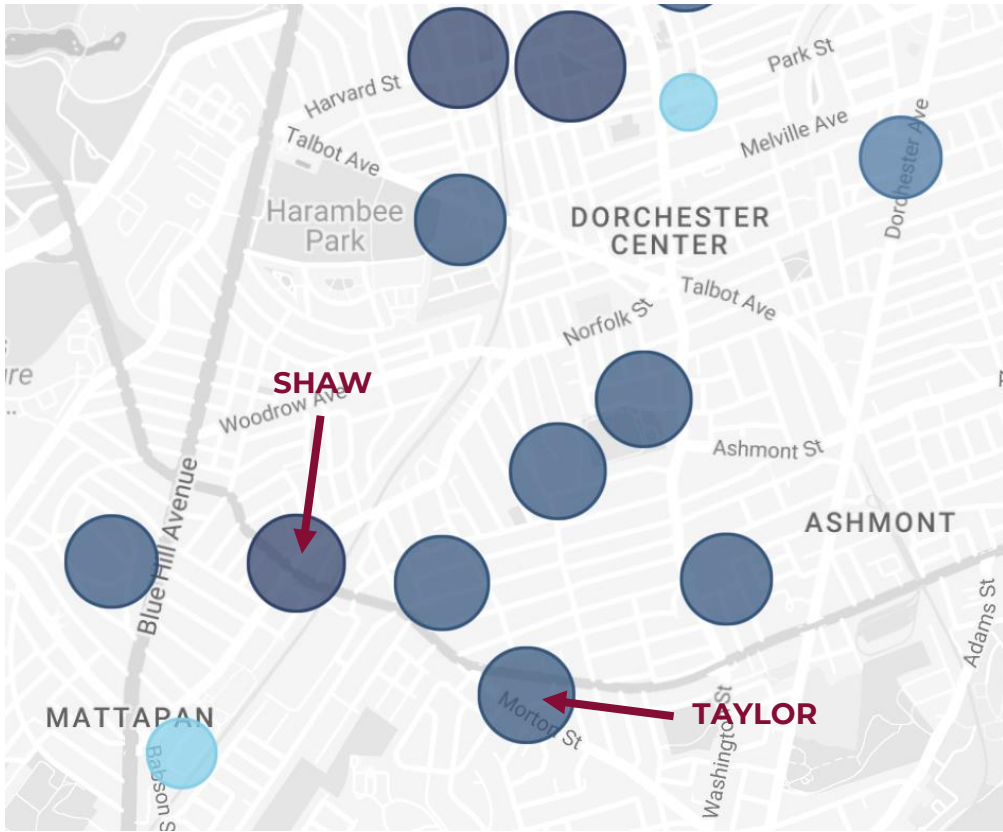

BAAHIYAHA DHISMAHA MATTAPAN IYO SOUTH DORCHESTER

XOGTA DUGSIYADA MATTAPAN IYO SOUTH DORCHESTER

Magaca Dugsiga	Shaw (K-4)	Taylor (K-6)	Holmes (K-6)	Kenny (K-6)	Lee Academy (K-3)	Lee (K-8)	Sarah Greenwood (K-8)
Wadarta Fasalada	12	27	18	20	13	38	22
Isdiwaangalinta Oktoobar 22	187	358	280	316	187	541	374
Heerka Baahiyaha Dhismaha	446.5	431.1	512.8	373.7	438.6	408.8	453.8