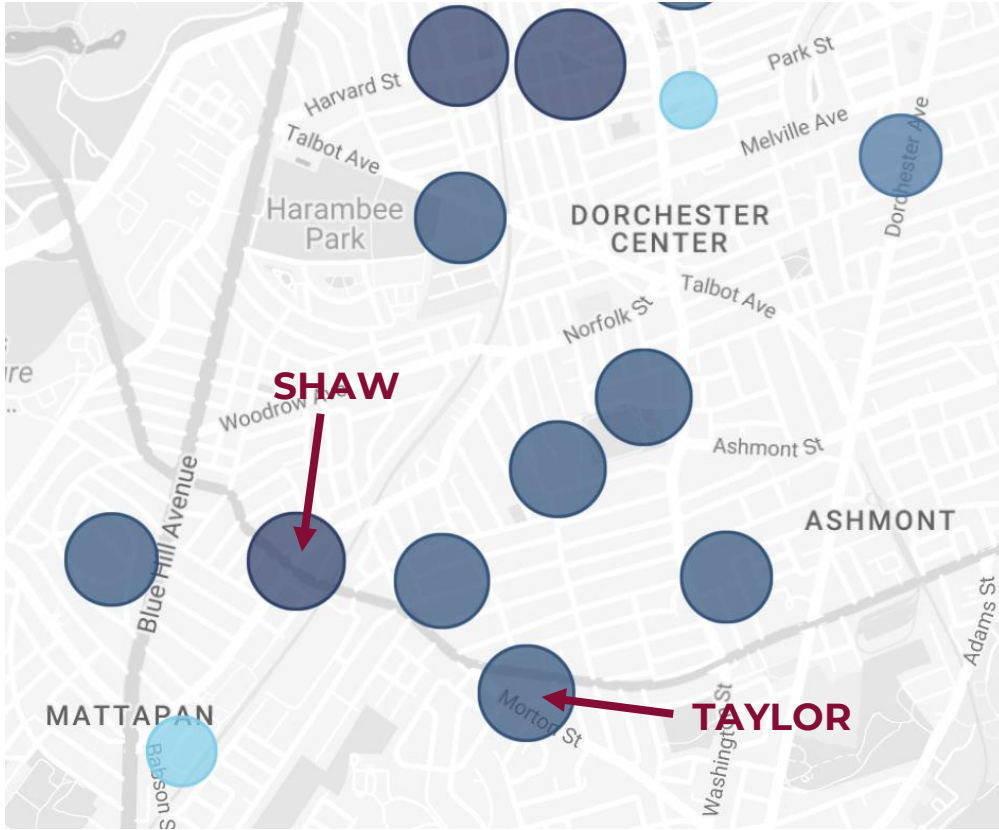

BEZWEN KATYE MATTAPAN AK SOUTH DORCHESTER PARAPO AK AFÈ BILDING

DONE LEKOL KATYE MATTAPAN AK KATYE SOUTH DORCHESTER

Non lekòl la	Shaw (K-4)	Taylor (K-6)	Holmes (K-6)	Kenny (K-6)	Lee Academy (K-3)	Lee (K-8)	Sarah Greenwood (K-8)
Klas yo an total	12	27	18	20	13	38	22
Enskripsyon 22 oktòb	187	358	280	316	187	541	374
Nòt pou Evalye Bezwen Bilding yo	446,5	431,1	512,8	373,7	438,6	408,8	453,8