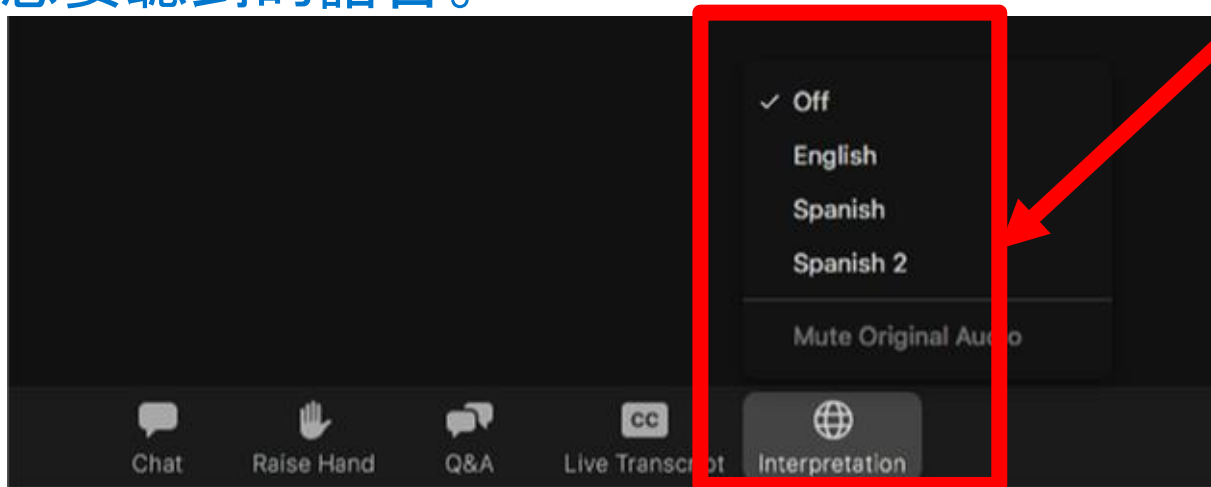

請在頁面的下方找到 interpretation (地球狀的翻譯圖標) 並選擇您想要聽到的語言。

沒有看見地球狀的圖標？請確保您的設備使用的是最新版本  
的Zoom! 請登錄 [zoom.us/download](https://zoom.us/download) 進行更新。