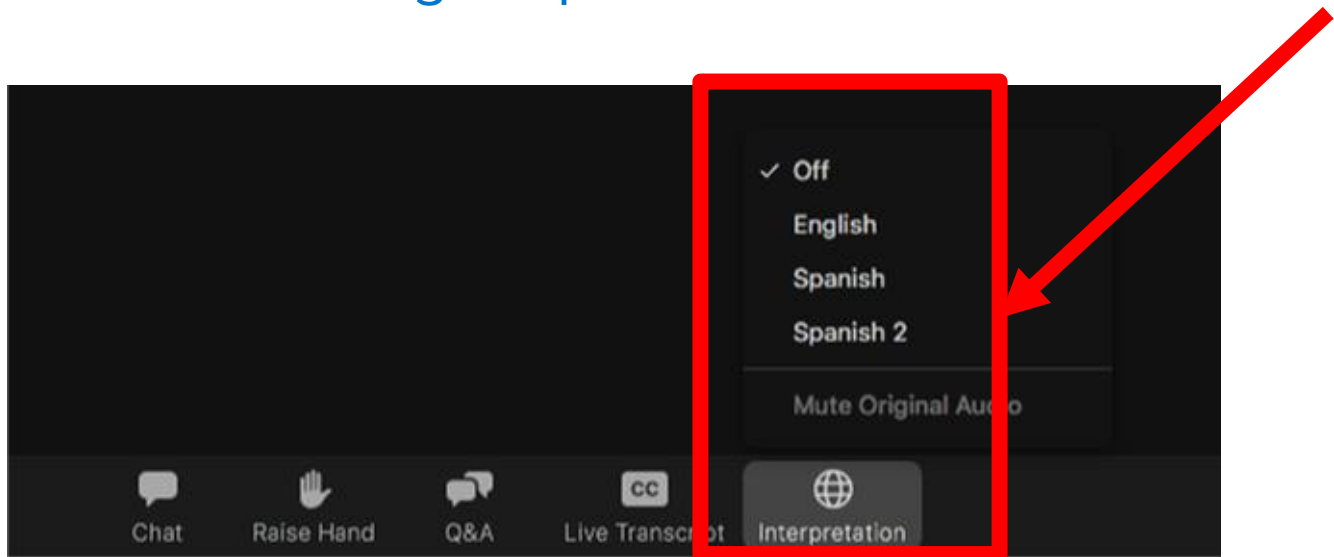

Procura o ícone de interpretação (globo) na parte inferior di ecrã e seleccioná lingua qui bo cre oubi.

Bo ca oia ícone de interpretação (globo) ? Verifica se bu dispositivo ten verã mas recente di Zoom!